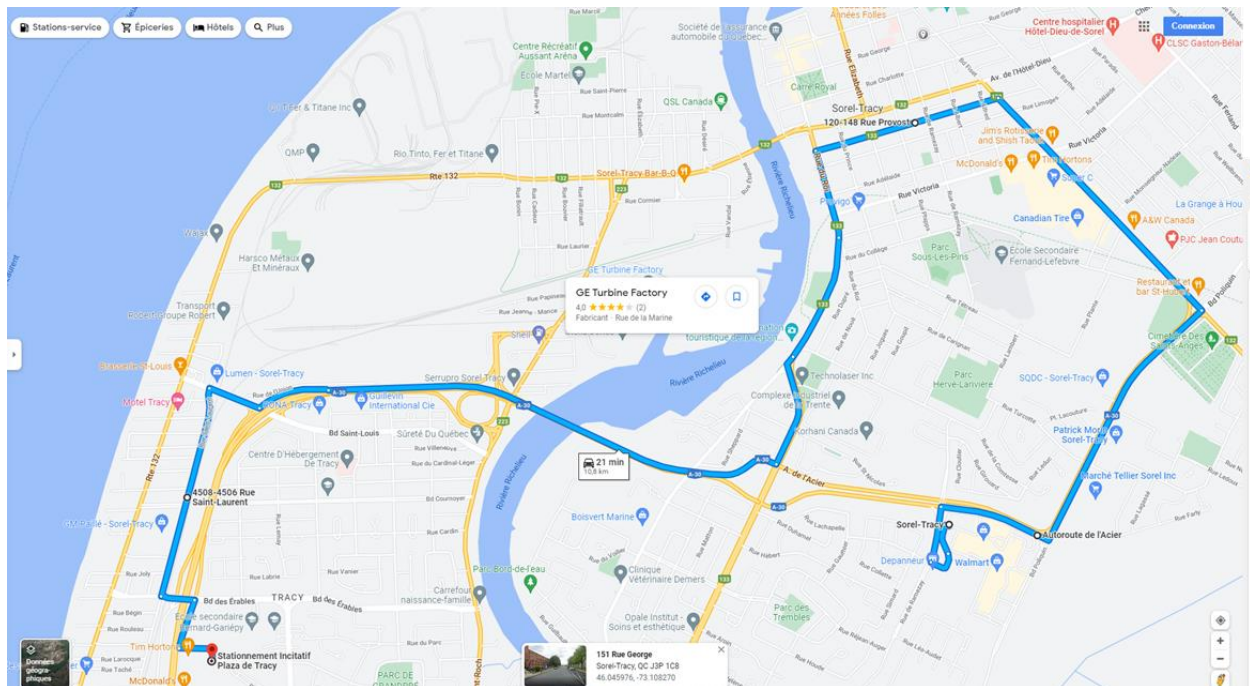

Plan du trajet – navette bleue et orange

Horaire Express - arrêts retirés dans les 2 directions

Varenes – École le Carrefour

*Les services de Taxibus, transport régional et transport adapté maintiennent leur service, mais des retards peuvent être à prévoir à certains moments de la journée.

Reprise des trajets habituels le dimanche 12 juin.