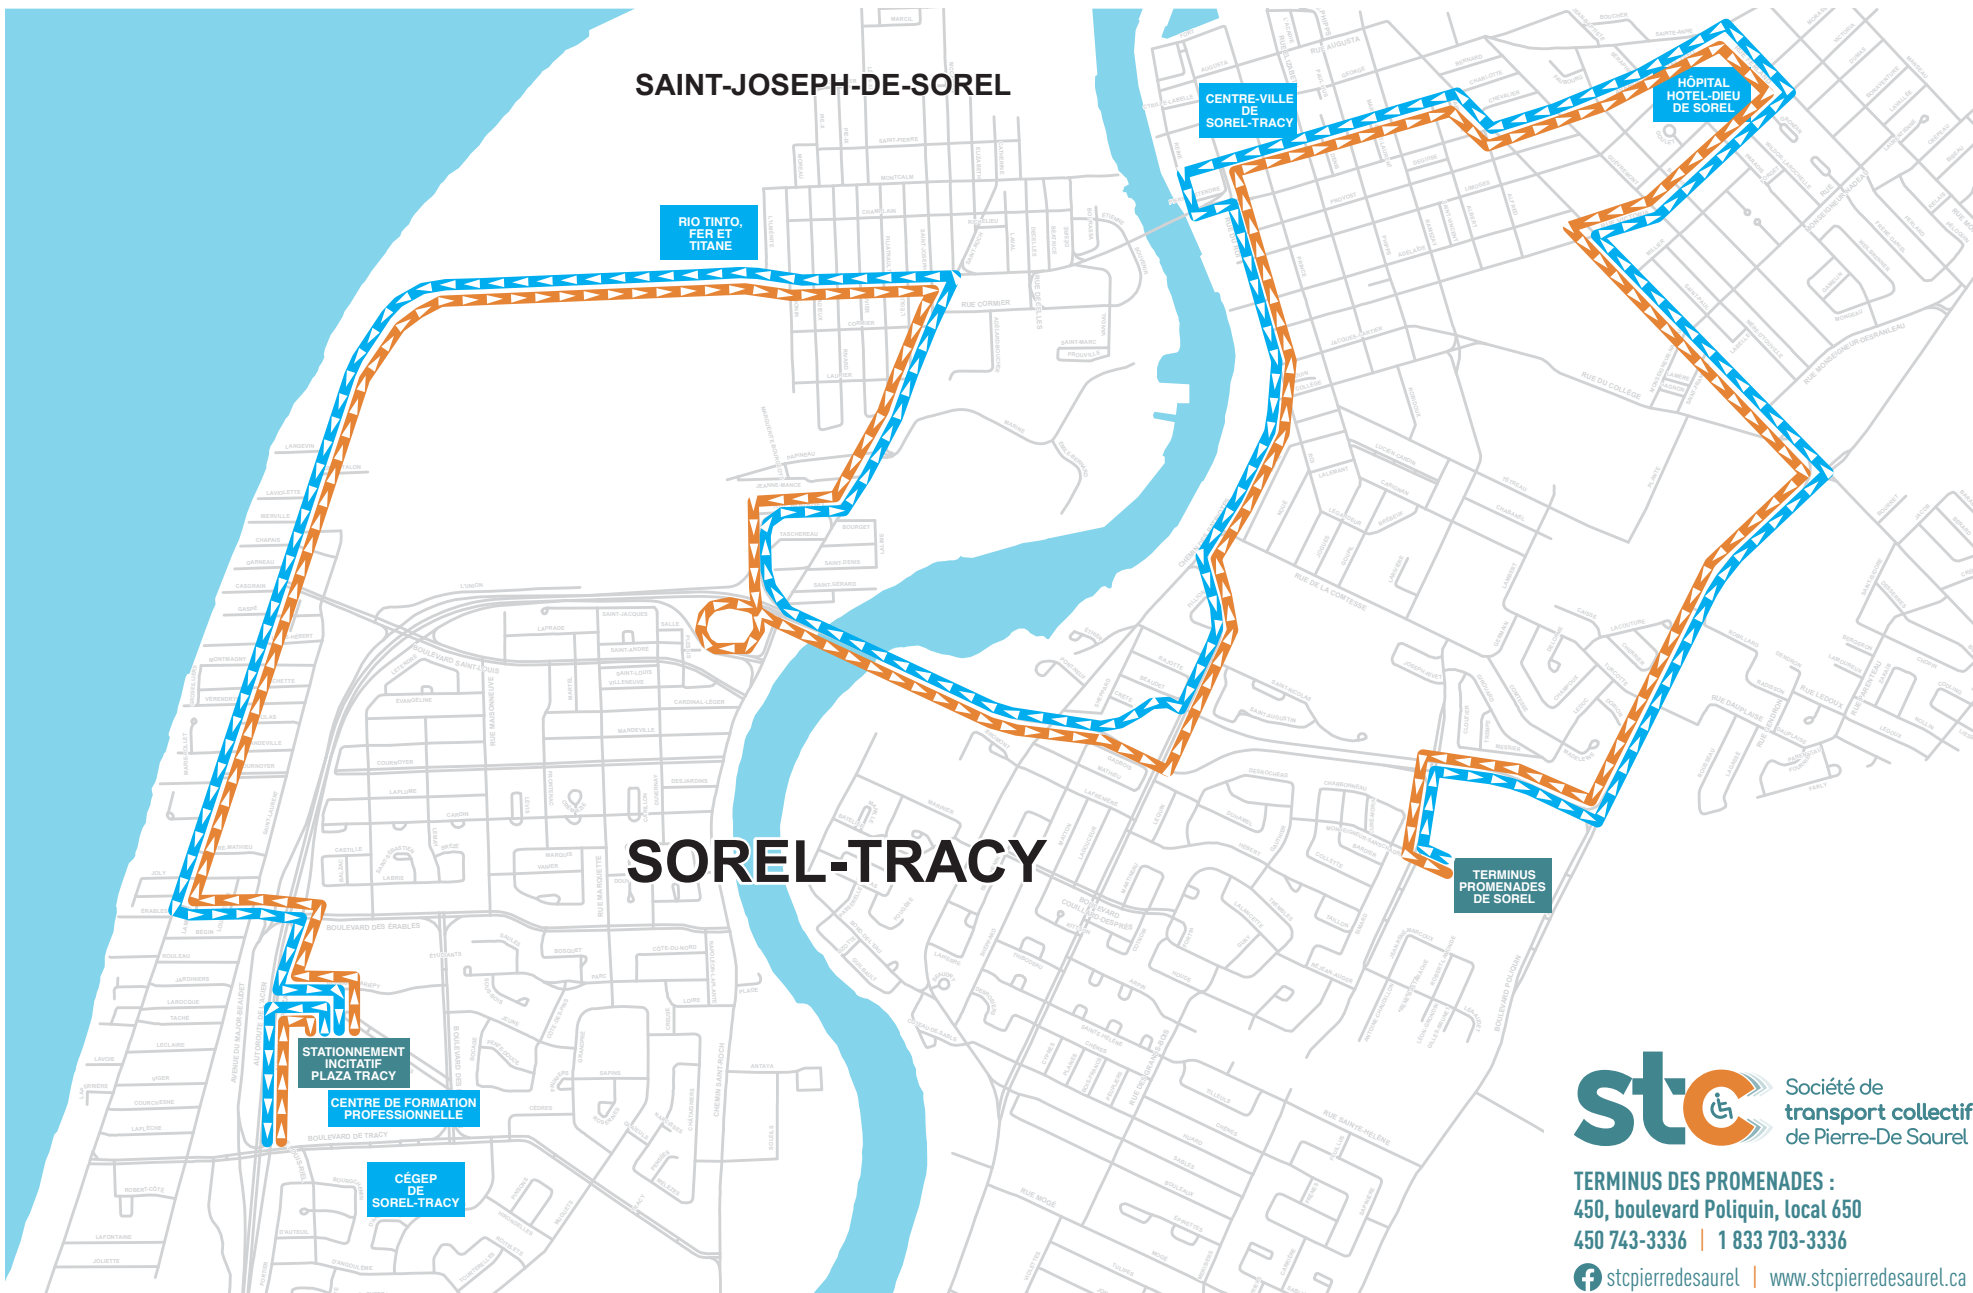

LIGNE 10

À COMPTER DU 6 MARS 2023

Société de transport collectif de Pierre-De Saurel

10	DIRECTION CÉGEP
10	DIRECTION PROMENADES

stc Société de transport collectif de Pierre-De Saurel

TERMINUS DES PROMENADES :
450, boulevard Poliquin, local 650
450 743-3336 | 1 833 703-3336

[f stcpierredesaurel](https://www.stcpierredesaurel.ca) | www.stcpierredesaurel.ca