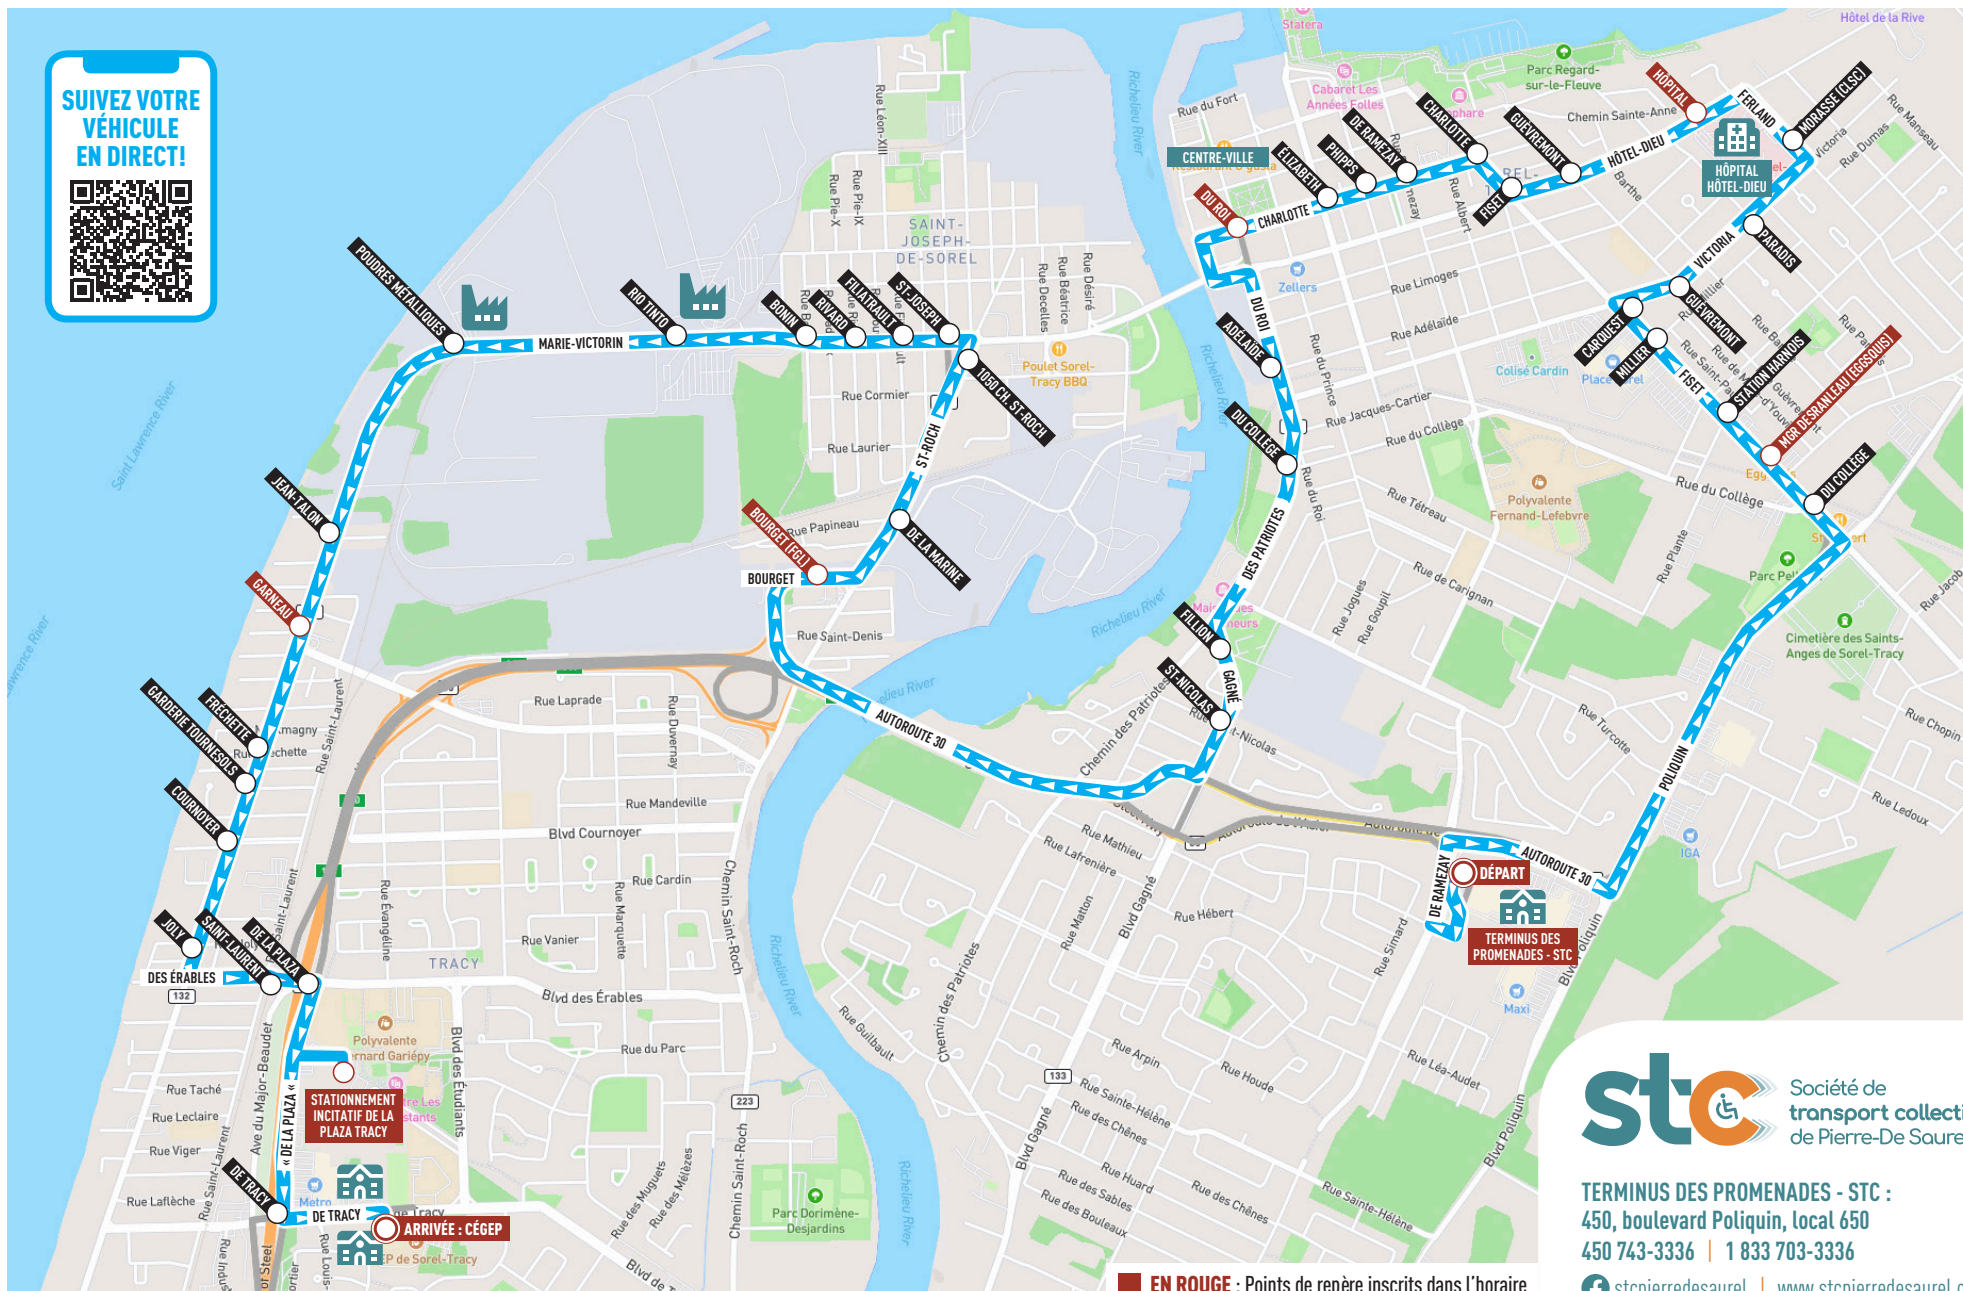

LIGNE 10

DEPUIS LE 6 MARS 2023

Société de transport collectif de Pierre-De Saurel

10 DIRECTION CÉGEP

SUIVEZ VOTRE VÉHICULE EN DIRECT!

STATIONNEMENT INCITATIF DE LA PLAZA TRACY

ARRIVÉE : CÉGEP

DÉPART
TERMINUS DES PROMENADES - STC

EN ROUGE : Points de repère inscrits dans l'horaire

TERMINUS DES PROMENADES - STC :
450, boulevard Poliquin, local 650
450 743-3336 | 1 833 703-3336

LIGNE 10

DEPUIS LE 6 MARS 2023

Société de transport collectif de Pierre-De Saurel

10 DIRECTION PROMENADES

SUIVEZ VOTRE VÉHICULE EN DIRECT!

EN ROUGE : Points de repère inscrits dans l'horaire

stc Société de transport collectif de Pierre-De Saurel

TERMINUS DES PROMENADES - STC :
450, boulevard Poliquin, local 650
450 743-3336 | 1 833 703-3336