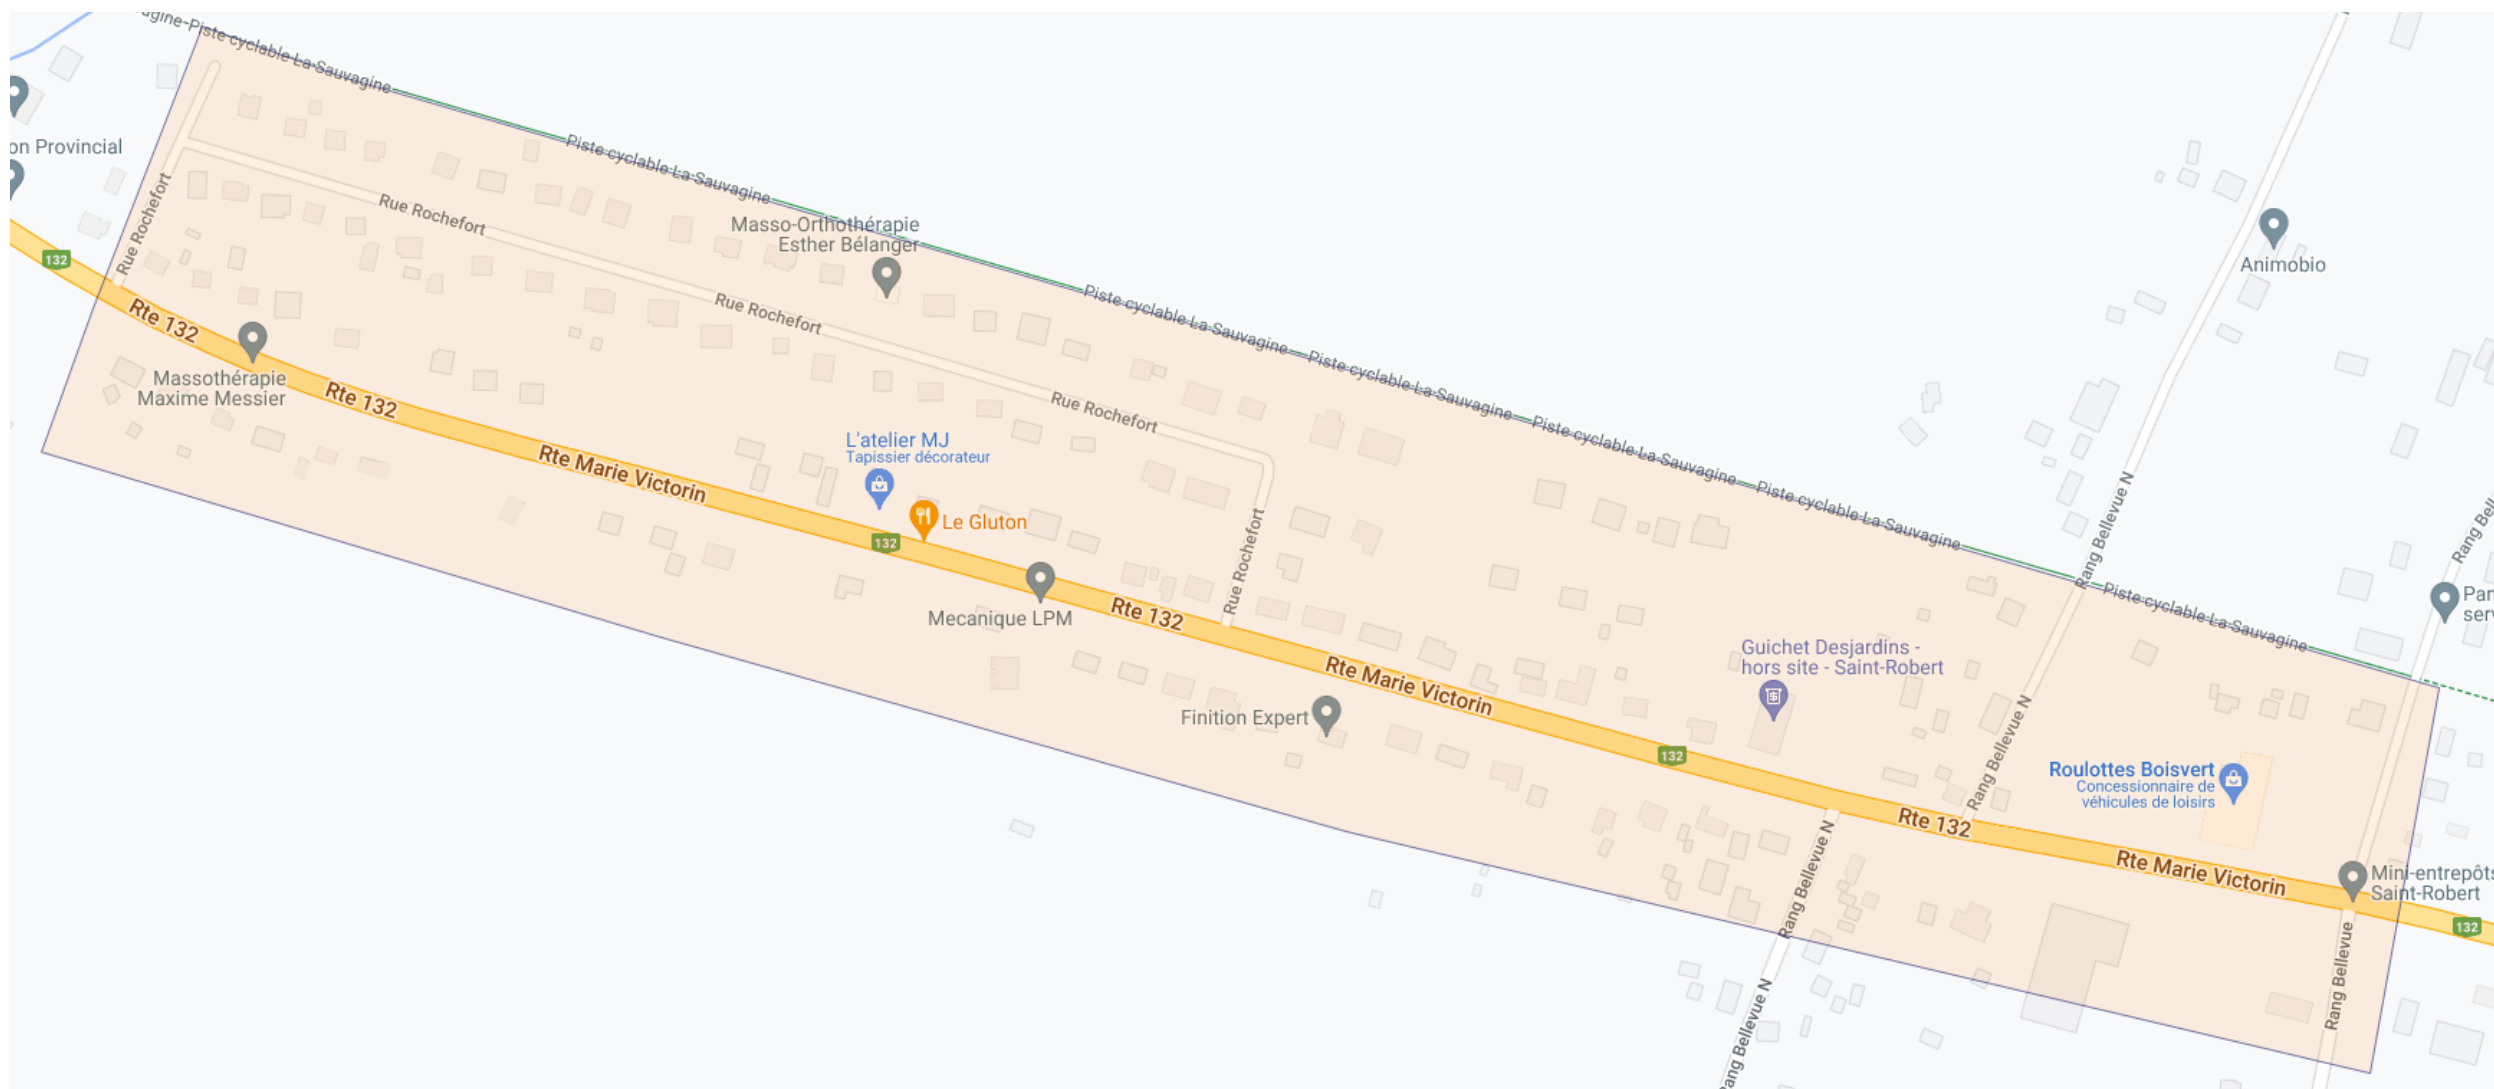

Numéro d'arrêt à la demande	800
Zone	1
Municipalité	Saint-Robert
Territoire autorisé	Route 132 et rues avoisinantes entre la rue Rochefort et rang Bellevue

Numéro d'arrêt à la demande	801
Zone	1
Municipalité	Sorel-Tracy (secteur Sorel)
Territoire autorisé	Boulevard Fiset et rues avoisinantes entre la rue Aubert et la rue Rochefort

Numéro d'arrêt à la demande	802
Zone	1
Municipalité	Sorel-Tracy (secteur Sorel)
Territoire autorisé	Rang Sud entre la route Marie-Victorin et les limites de Sainte-Victoire

Numéro d'arrêt à la demande	803
Zone	1
Municipalité	Sorel-Tracy (secteur Sorel)
Territoire autorisé	Chemin de la Sauvagine

Numéro d'arrêt à la demande	804
Zone	1
Municipalité	Sorel-Tracy (secteur Sorel)
Territoire autorisé	Chemin de la Vallière et rue Luc

Numéro d'arrêt à la demande	805
Zone	1
Municipalité	Sorel-Tracy (secteur Sorel)
Territoire autorisé	Rang Nord entre rue route Marie-Victorin et limite de Sainte-Victoire-de-Sorel

Numéro d'arrêt à la demande	812
Zone	1
Municipalité	Sorel-Tracy (secteur Sorel)
Territoire autorisé	Route 133-Boulevard Gagné/Ch. des Patriotes, entre la rue Duhamel et la rue Léo (incluant rue du Domaine-des-Saules)