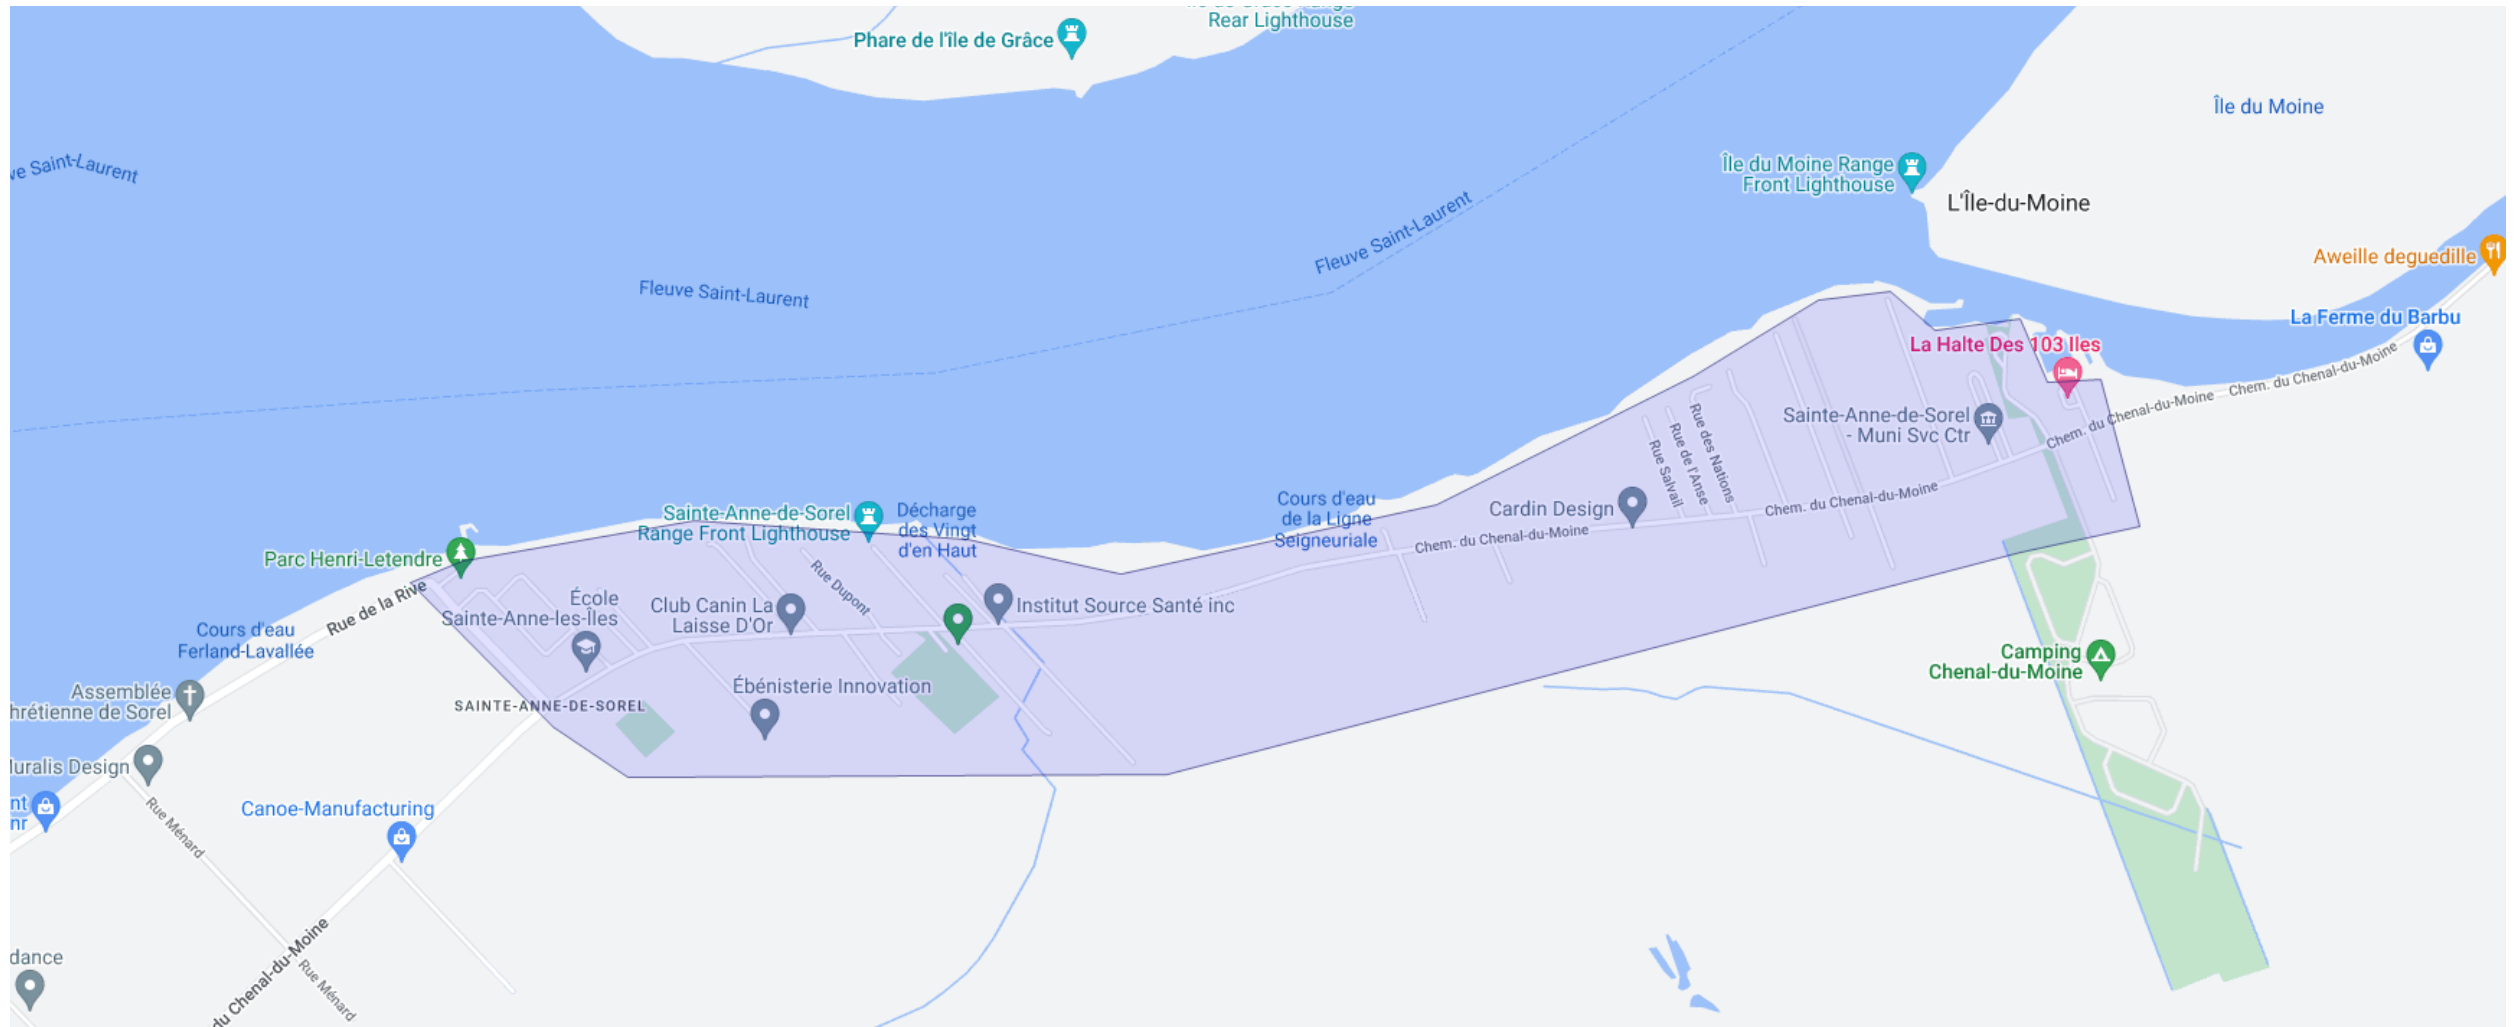

Numéro d'arrêt à la demande	923
Zone	1
Municipalité	Sainte-Anne-de-Sorel
Territoire autorisé	Chemin du Chenal-du-Moine et rues avoisinantes entre la rue du Quai et la Halte des 103 Iles