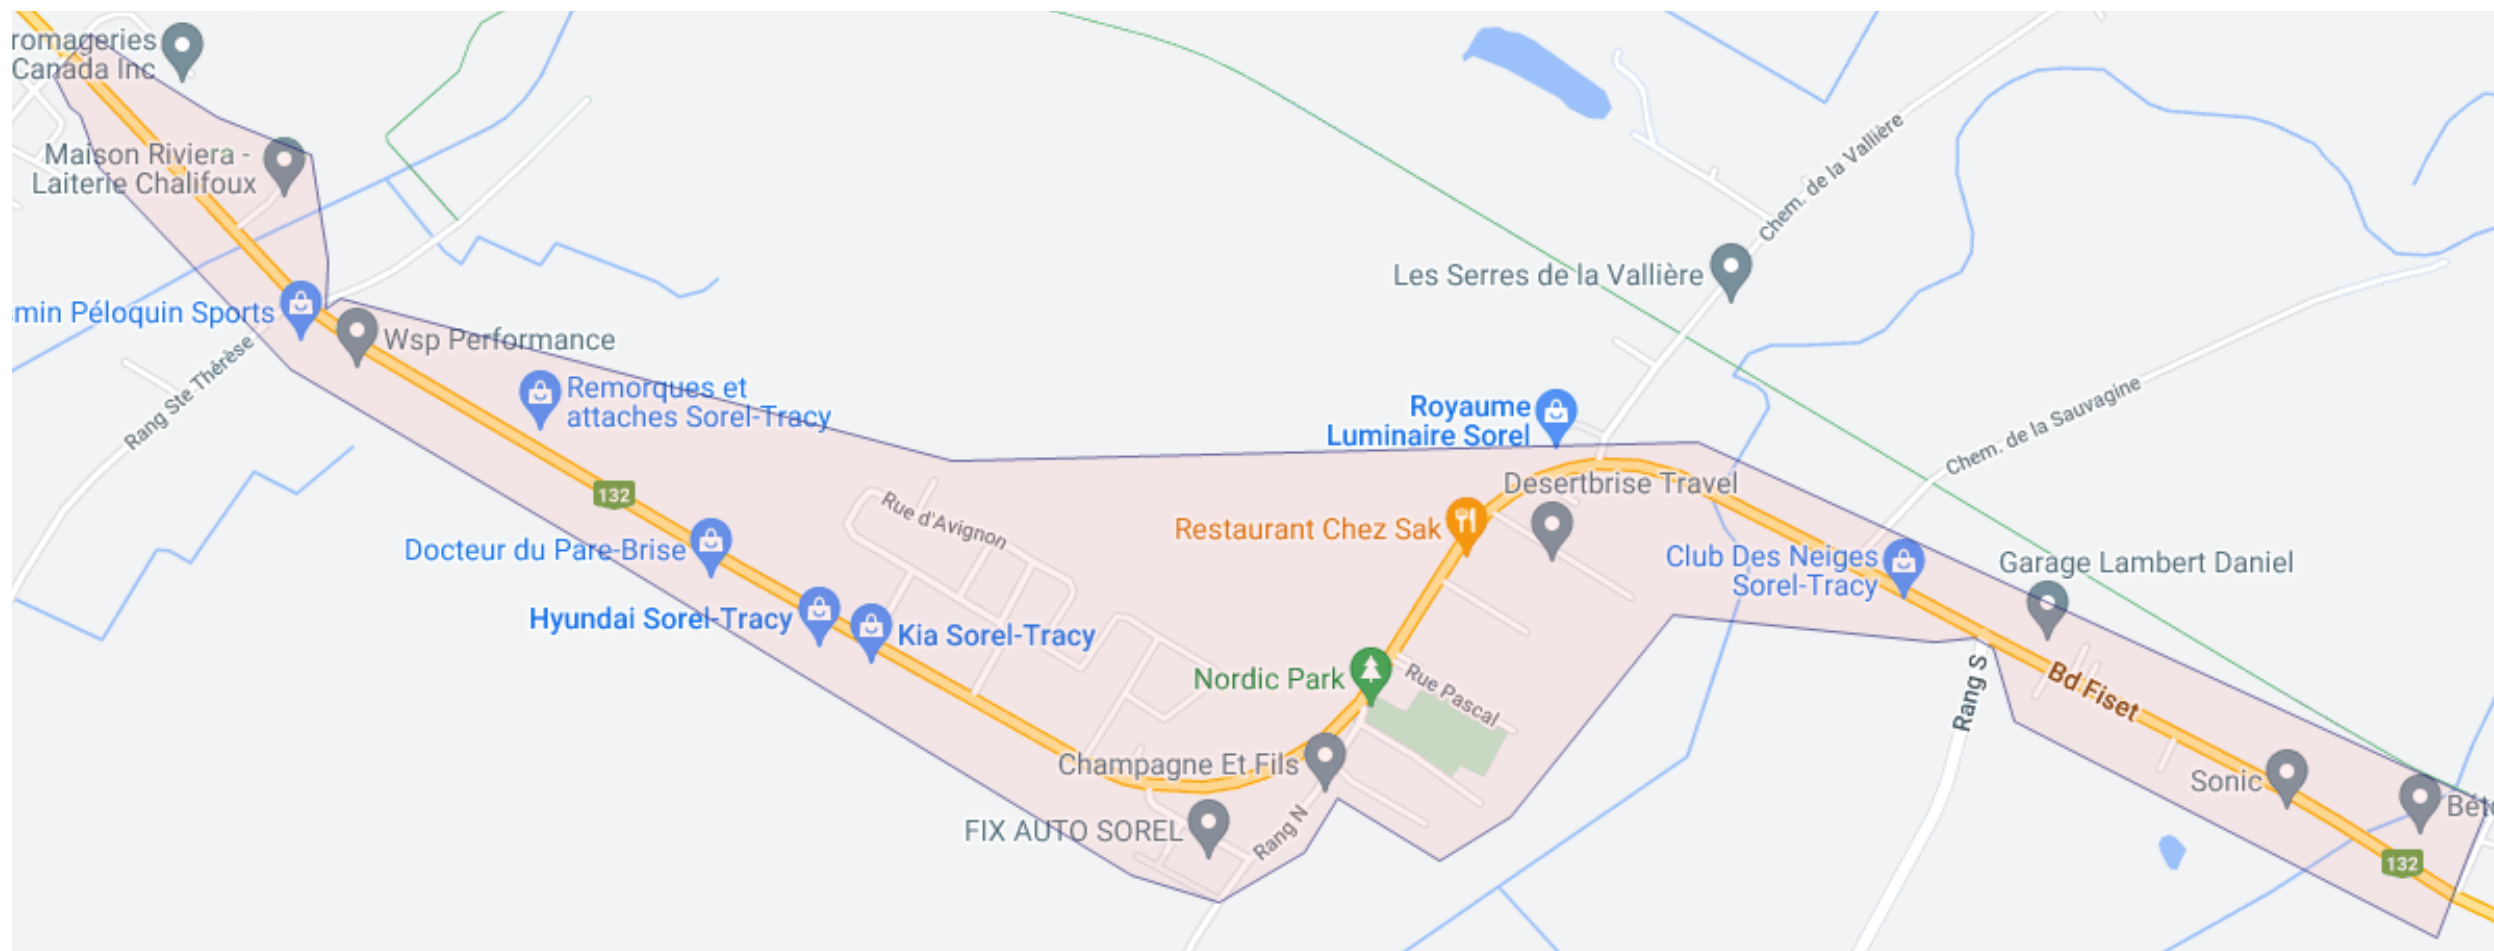

Numéro d'arrêt à la demande	800
Zone	1
Municipalité	Saint-Robert
Territoire autorisé	Route 132 et rues avoisinantes entre la rue Rochefort et rang Bellevue

Numéro d'arrêt à la demande	801
Zone	1
Municipalité	Sorel-Tracy (secteur Sorel)
Territoire autorisé	Boulevard Fiset et rues avoisinantes entre la rue Aubert et la rue Rochefort

Numéro d'arrêt à la demande	802
Zone	1
Municipalité	Sorel-Tracy (secteur Sorel)
Territoire autorisé	Rang Sud entre la route Marie-Victorin et les limites de Sainte-Victoire

Numéro d'arrêt à la demande	803
Zone	1
Municipalité	Sorel-Tracy (secteur Sorel)
Territoire autorisé	Chemin de la Sauvagine

Numéro d'arrêt à la demande	804
Zone	1
Municipalité	Sorel-Tracy (secteur Sorel)
Territoire autorisé	Chemin de la Vallière et rue Luc

Numéro d'arrêt à la demande	805
Zone	1
Municipalité	Sorel-Tracy (secteur Sorel)
Territoire autorisé	Rang Nord entre rue route Marie-Victorin et limite de Sainte-Victoire-de-Sorel

Numéro d'arrêt à la demande	812
Zone	1
Municipalité	Sorel-Tracy (secteur Sorel)
Territoire autorisé	Route 133-Boulevard Gagné/Ch. des Patriotes, entre la rue Duhamel et la rue Léo (incluant rue du Domaine-des-Saules)