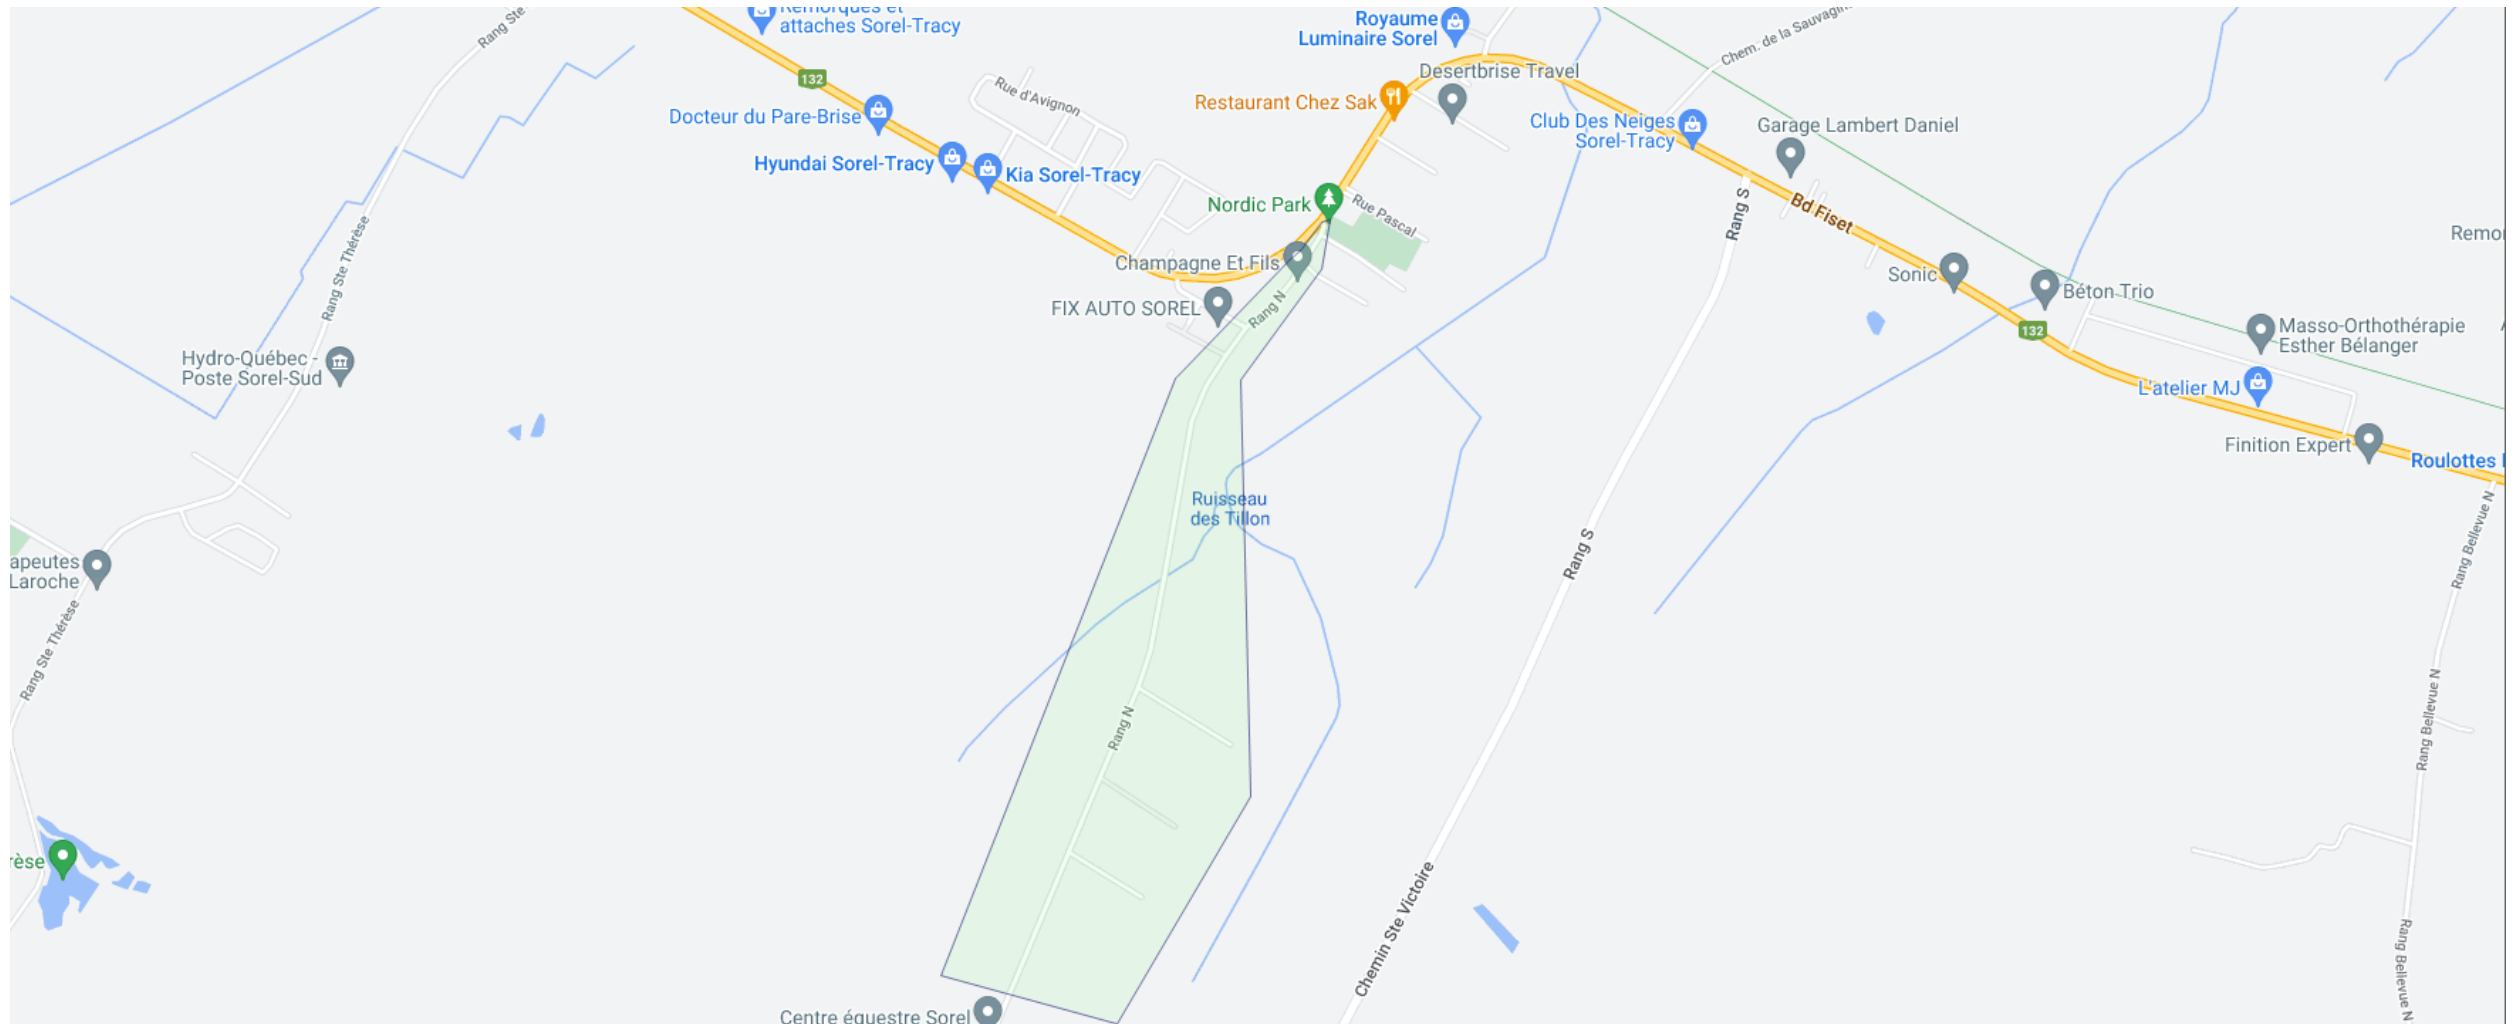

Numéro d'arrêt à la demande	800
Zone	1
Municipalité	Saint-Robert
Territoire autorisé	Route 132 et rues avoisinantes entre la rue Rochefort et rang Bellevue

Numéro d'arrêt à la demande	801
Zone	1
Municipalité	Sorel-Tracy (secteur Sorel)
Territoire autorisé	Boulevard Fiset et rues avoisinantes entre la rue Aubert et la rue Rochefort

Numéro d'arrêt à la demande	802
Zone	1
Municipalité	Sorel-Tracy (secteur Sorel)
Territoire autorisé	Rang Sud entre la route Marie-Victorin et les limites de Sainte-Victoire

Numéro d'arrêt à la demande	803
Zone	1
Municipalité	Sorel-Tracy (secteur Sorel)
Territoire autorisé	Chemin de la Sauvagine

Numéro d'arrêt à la demande	804
Zone	1
Municipalité	Sorel-Tracy (secteur Sorel)
Territoire autorisé	Chemin de la Vallière et rue Luc

Numéro d'arrêt à la demande	805
Zone	1
Municipalité	Sorel-Tracy (secteur Sorel)
Territoire autorisé	Rang Nord entre rue route Marie-Victorin et limite de Sainte-Victoire-de-Sorel

Numéro d'arrêt à la demande	812
Zone	1
Municipalité	Sorel-Tracy (secteur Sorel)
Territoire autorisé	Route 133-Boulevard Gagné/Ch. des Patriotes, entre la rue Duhamel et la rue Léo (incluant rue du Domaine-des-Saules)