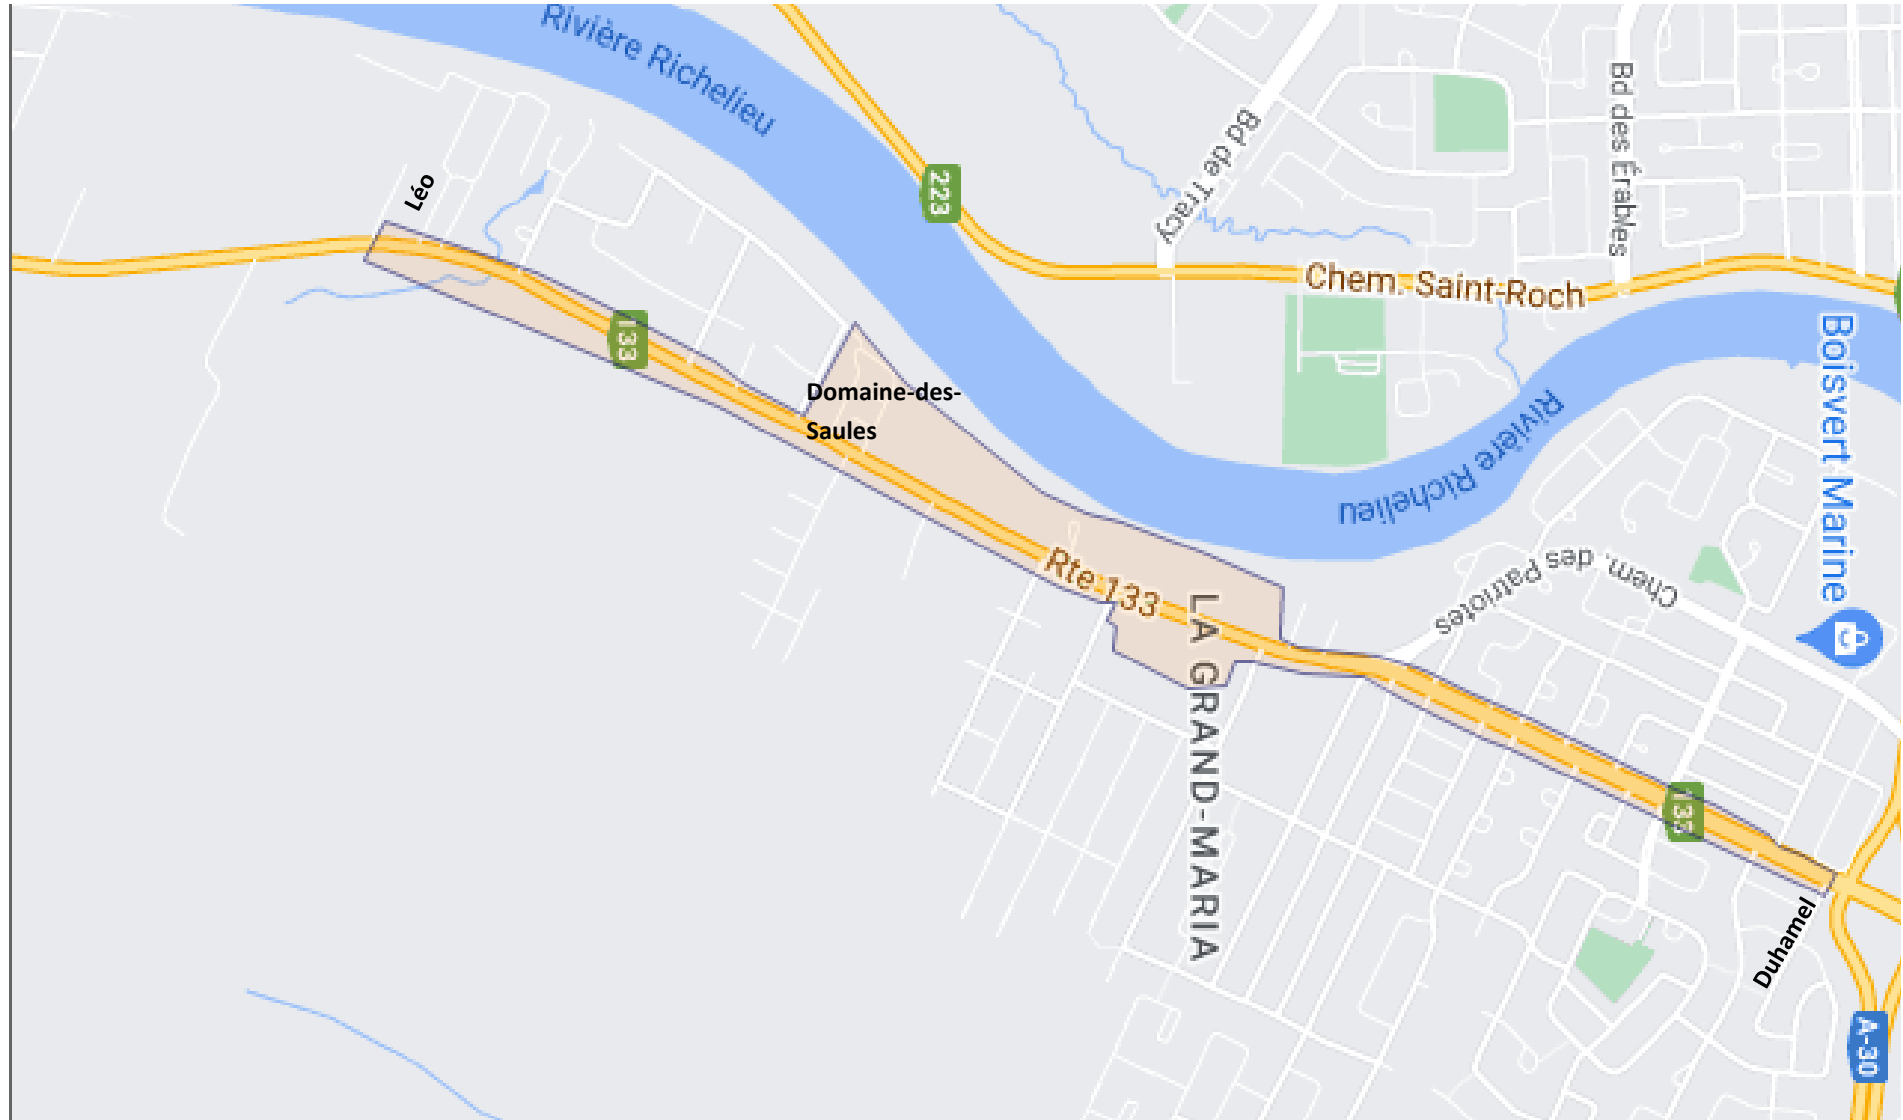

Numéro d'arrêt à la demande	808
Zone	1
Municipalité	Sainte-Victoire-de-Sorel
Territoire autorisé	Chemin des Patriotes et rues avoisinantes entre les limites de Sainte-Victoire-de-Sorel et la montée Sainte-Victoire

Numéro d'arrêt à la demande	809
Zone	1
Municipalité	Sorel-Tracy (secteur Tracy)
Territoire autorisé	Chemin St-Roch et rues avoisinantes entre le boulevard de Tracy et les limites de Saint-Roch-de-Richelieu

Numéro d'arrêt à la demande	810
Zone	1
Municipalité	Sorel-Tracy (secteur Tracy)
Territoire autorisé	Chemin du Golf

Numéro d'arrêt à la demande	811
Zone	1
Municipalité	Sorel-Tracy (secteur Tracy)
Territoire autorisé	Route Marie-Victorin entre le boulevard Tracy et les Grèves (entrée de Contrecoeur)

Numéro d'arrêt à la demande	812
Zone	1
Municipalité	Sorel-Tracy (secteur Sorel)
Territoire autorisé	Route 133-Boulevard Gagné/Ch. des Patriotes, entre la rue Duhamel et la rue Léo (incluant rue du Domaine-des-Saules)