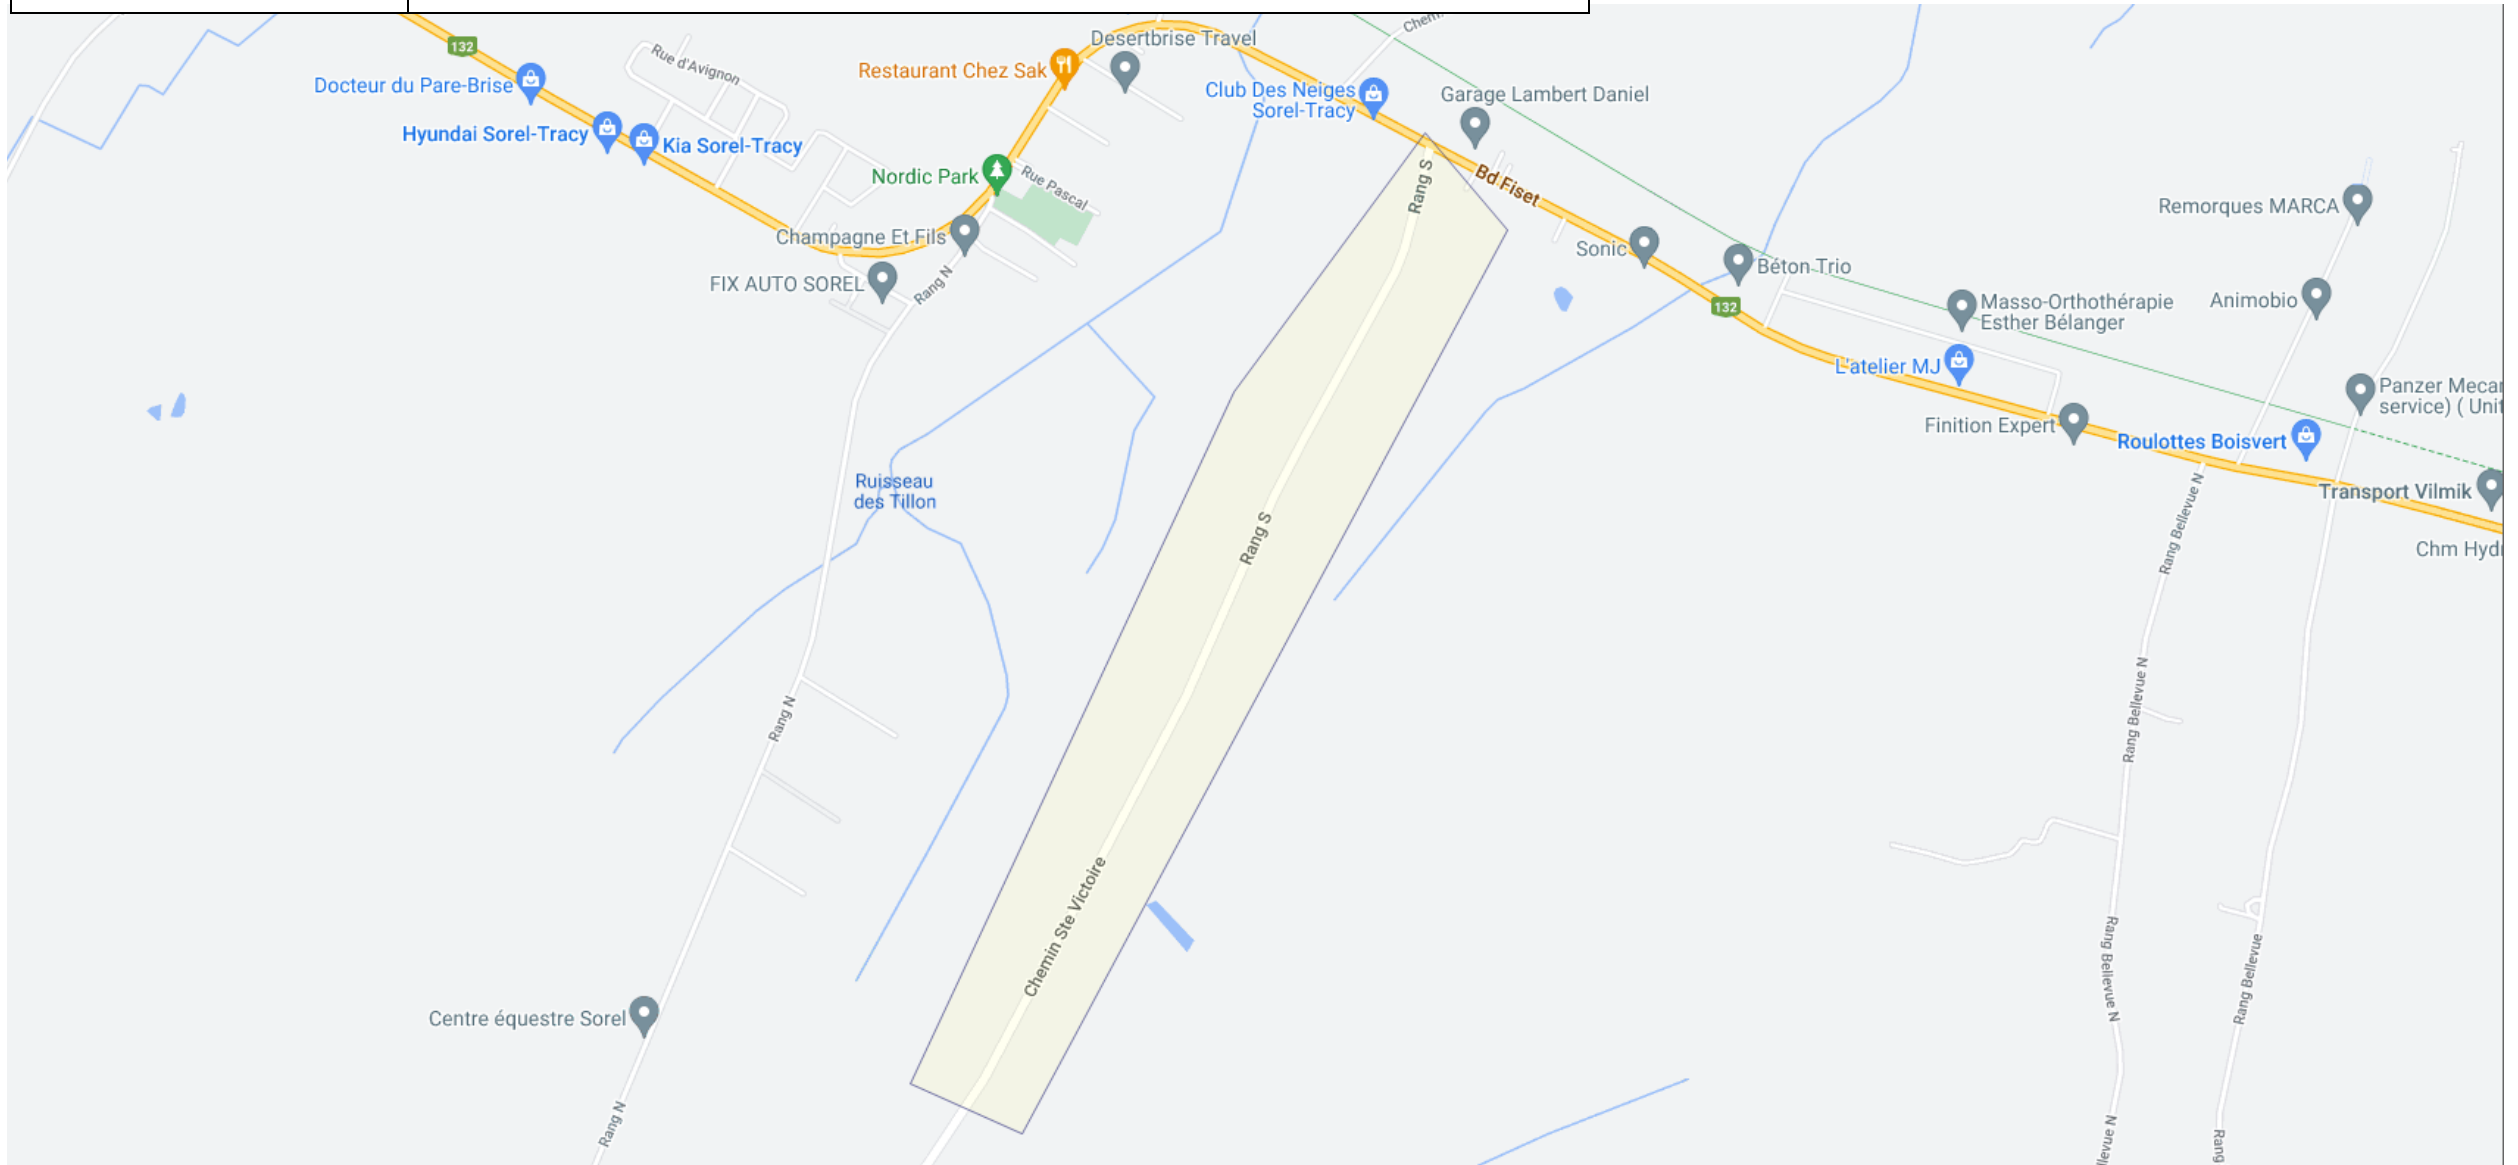

Numéro d'arrêt à la demande	800
Zone	1
Municipalité	Saint-Robert
Territoire autorisé	Route 132 et rues avoisinantes entre la rue Rochefort et rang Bellevue

Numéro d'arrêt à la demande	801
Zone	1
Municipalité	Sorel-Tracy (secteur Sorel)
Territoire autorisé	Boulevard Fiset et rues avoisinantes entre la rue Aubert et la rue Rochefort

Numéro d'arrêt à la demande	802
Zone	1
Municipalité	Sorel-Tracy (secteur Sorel)
Territoire autorisé	Rang Sud entre la route Marie-Victorin et les limites de Sainte-Victoire

Numéro d'arrêt à la demande	803
Zone	1
Municipalité	Sorel-Tracy (secteur Sorel)
Territoire autorisé	Chemin de la Sauvagine

Numéro d'arrêt à la demande	804
Zone	1
Municipalité	Sorel-Tracy (secteur Sorel)
Territoire autorisé	Chemin de la Vallière et rue Luc

Numéro d'arrêt à la demande	805
Zone	1
Municipalité	Sorel-Tracy (secteur Sorel)
Territoire autorisé	Rang Nord entre rue route Marie-Victorin et limite de Sainte-Victoire-de-Sorel

Numéro d'arrêt à la demande	812
Zone	1
Municipalité	Sorel-Tracy (secteur Sorel)
Territoire autorisé	Route 133-Boulevard Gagné/Ch. des Patriotes, entre la rue Duhamel et la rue Léo (incluant rue du Domaine-des-Saules)