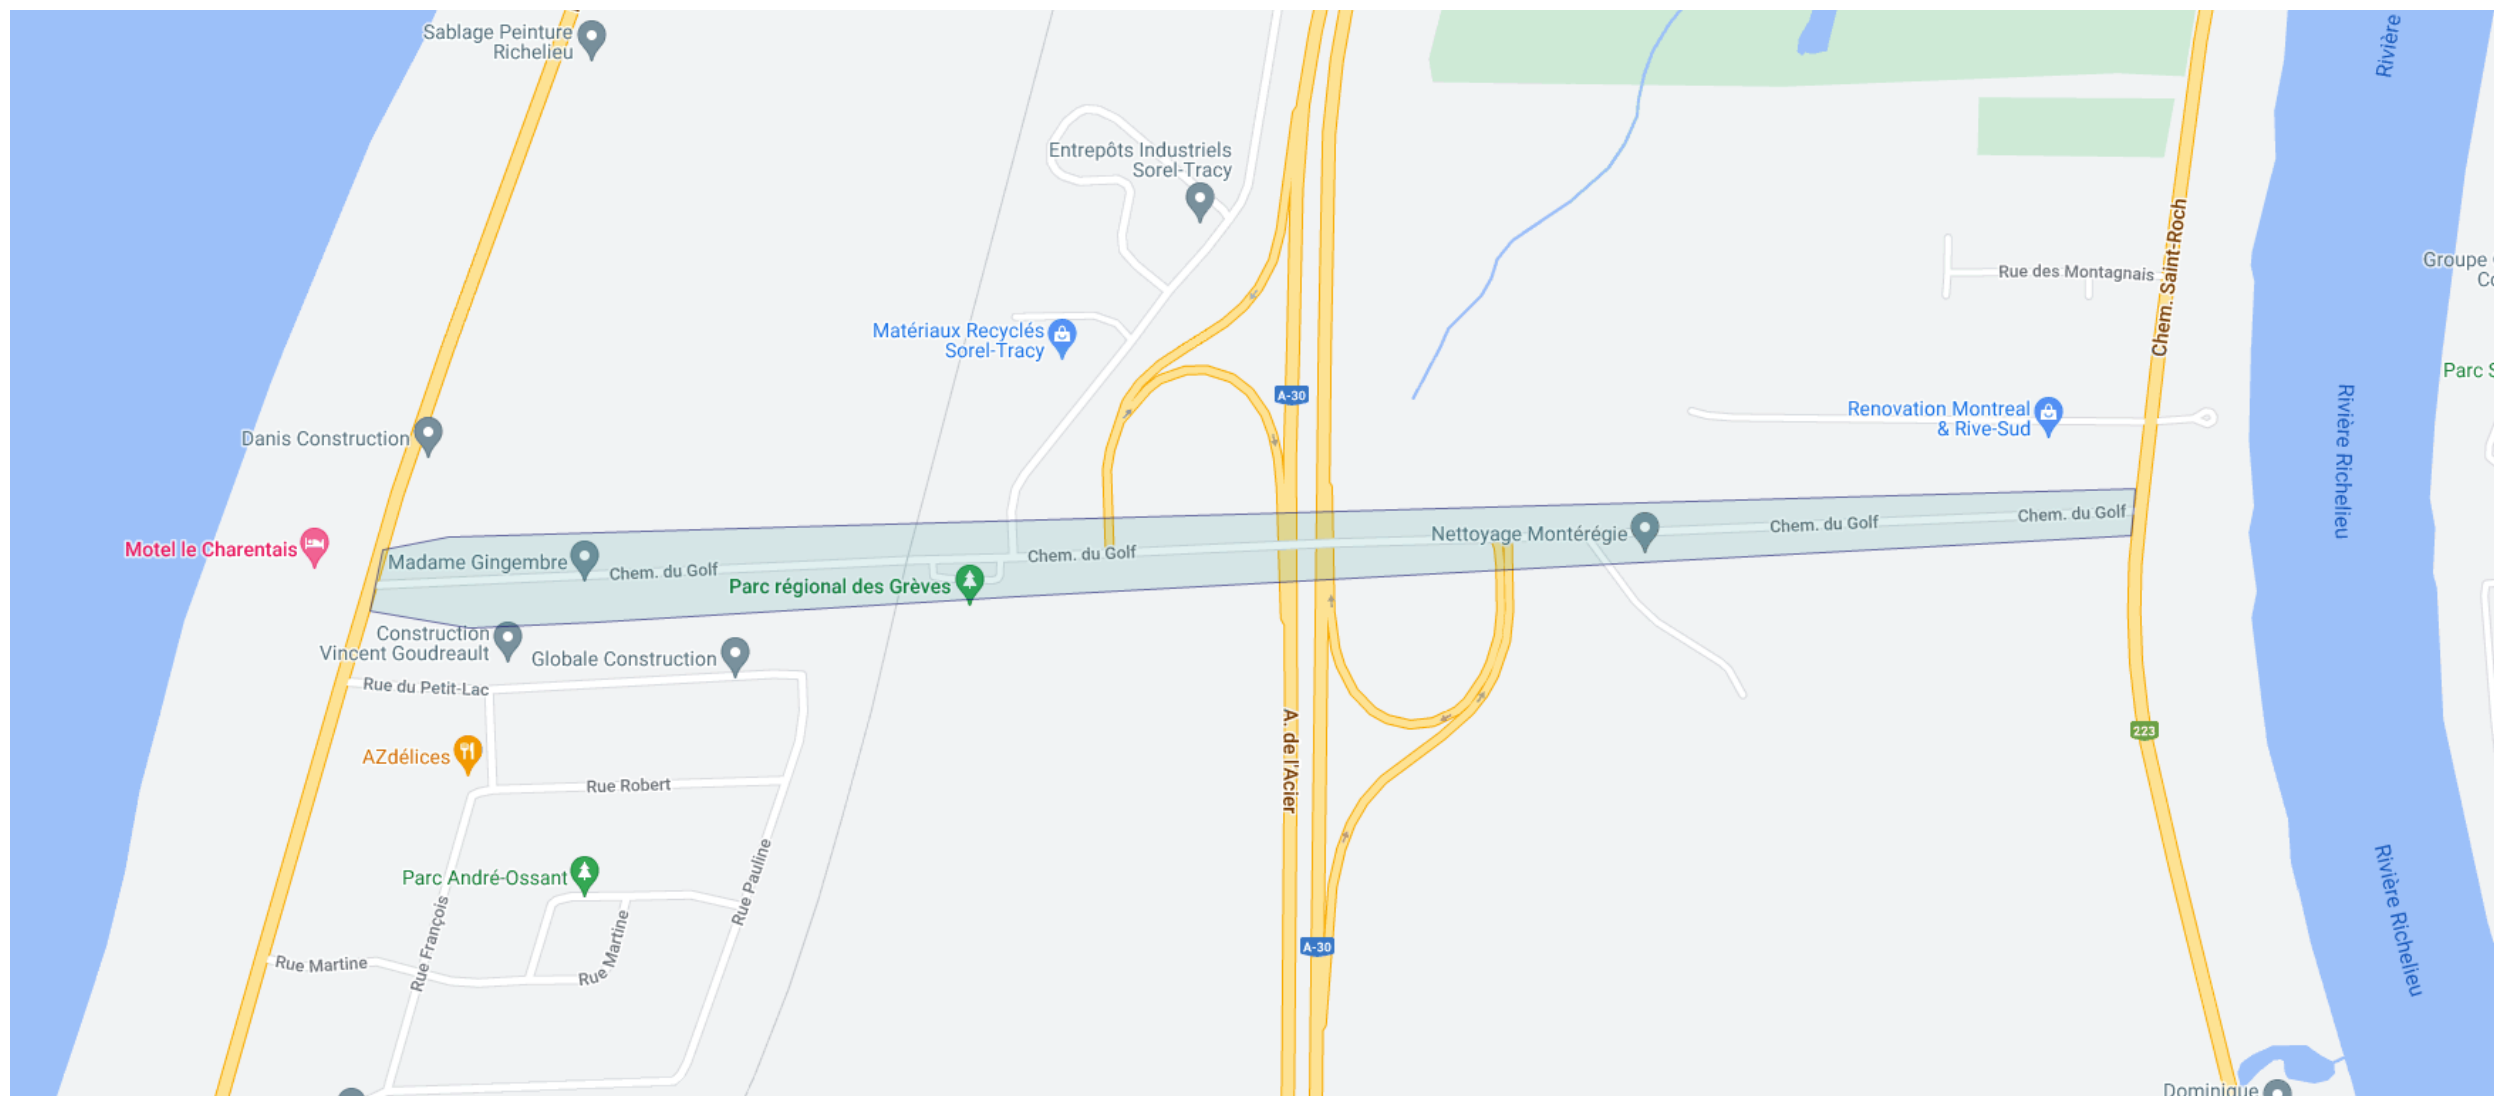

Numéro d'arrêt à la demande	810
Zone	1
Municipalité	Sorel-Tracy (secteur Tracy)
Territoire autorisé	Chemin du Golf