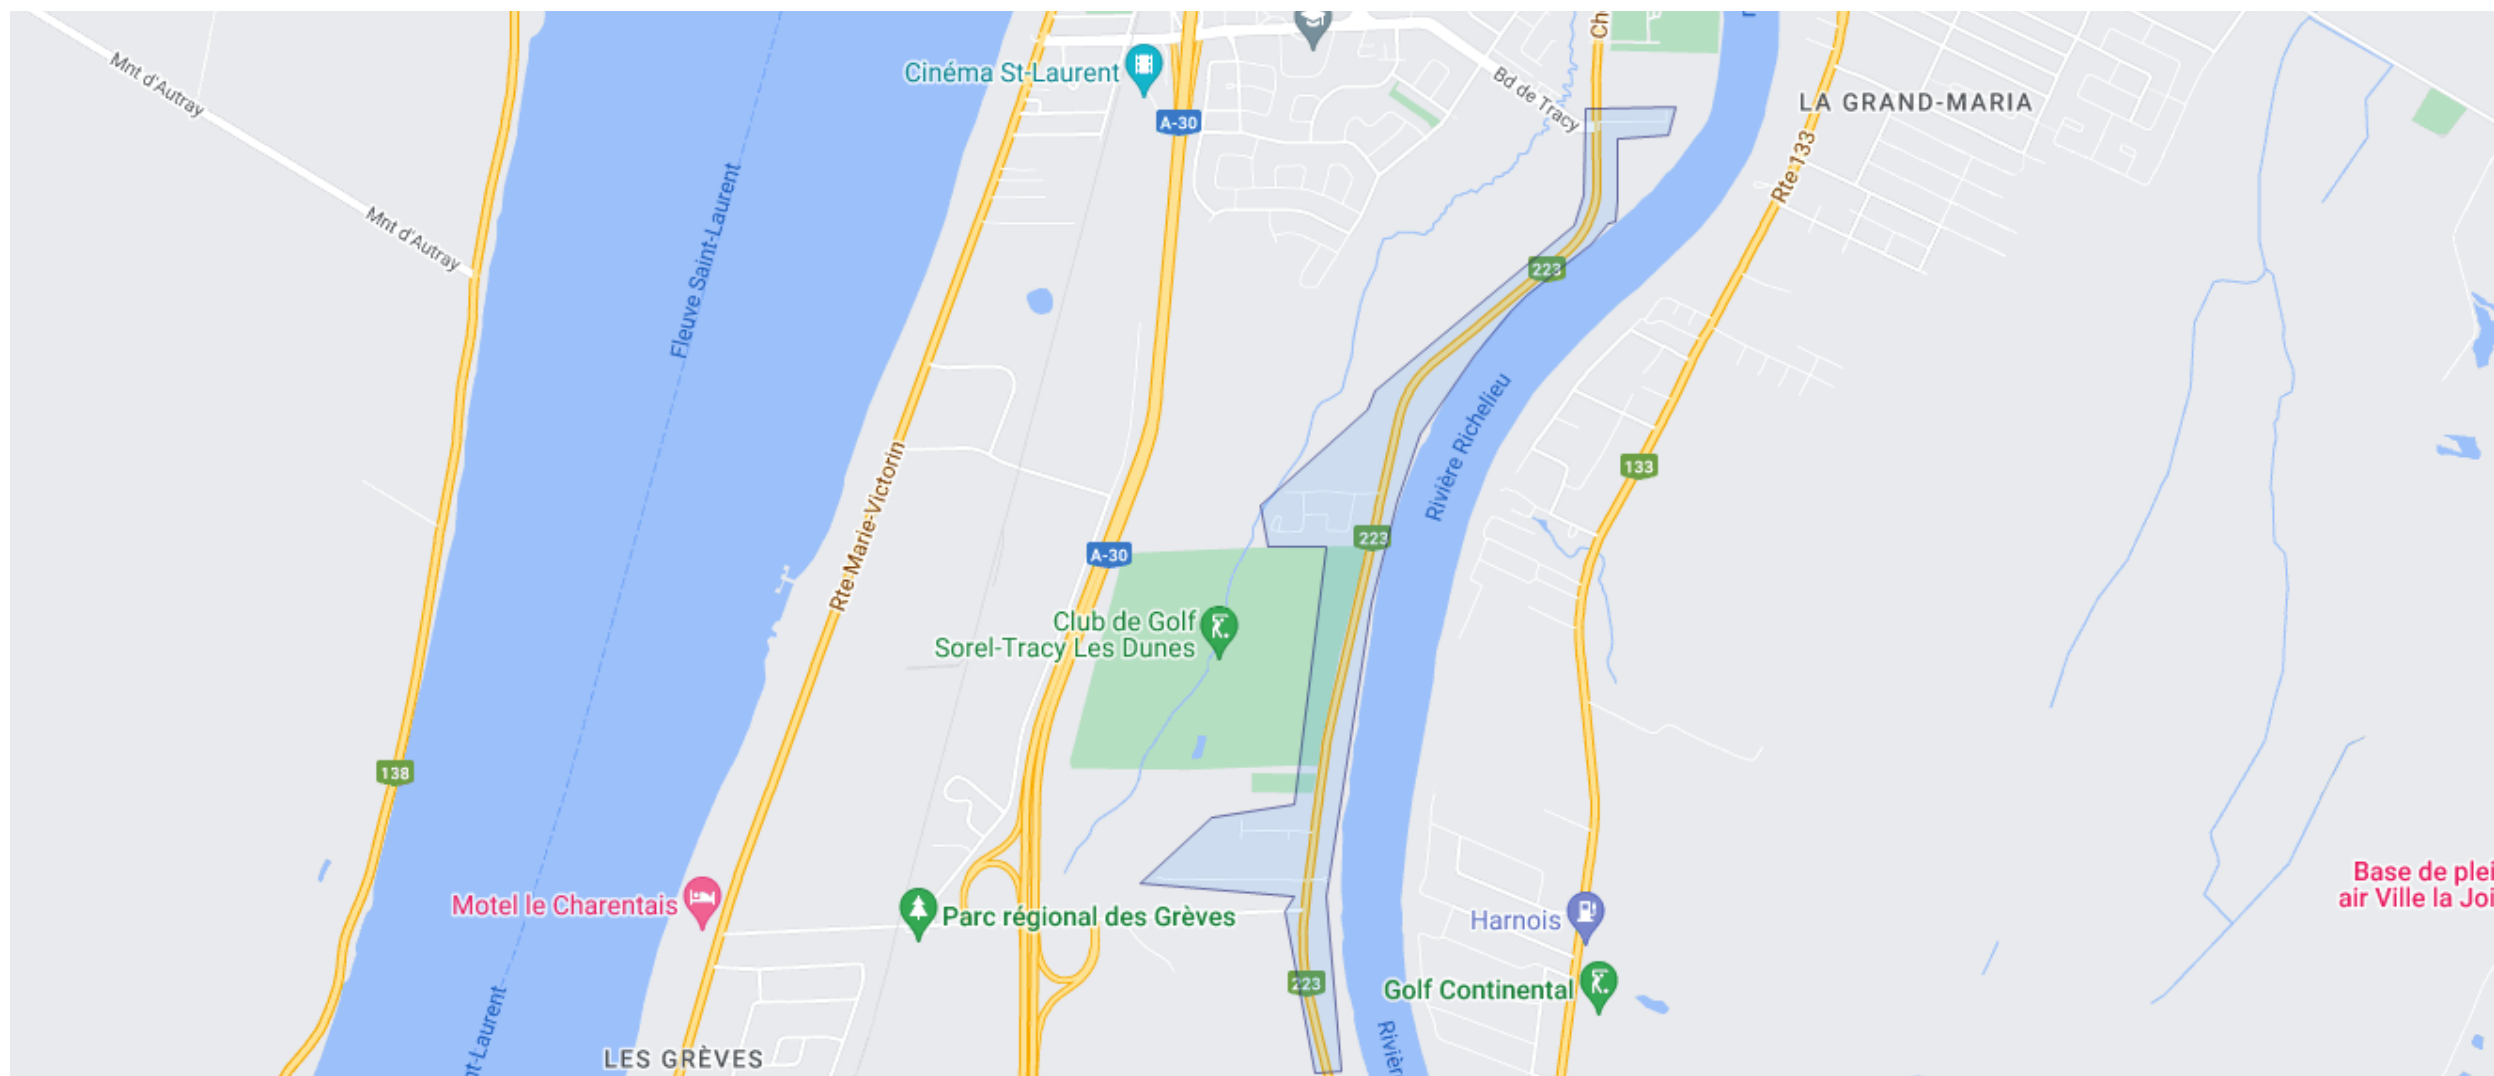

Numéro d'arrêt à la demande	809
Zone	1
Municipalité	Sorel-Tracy (secteur Tracy)
Territoire autorisé	Chemin St-Roch et rues avoisinantes entre le boulevard de Tracy et les limites de Saint-Roch-de-Richelieu