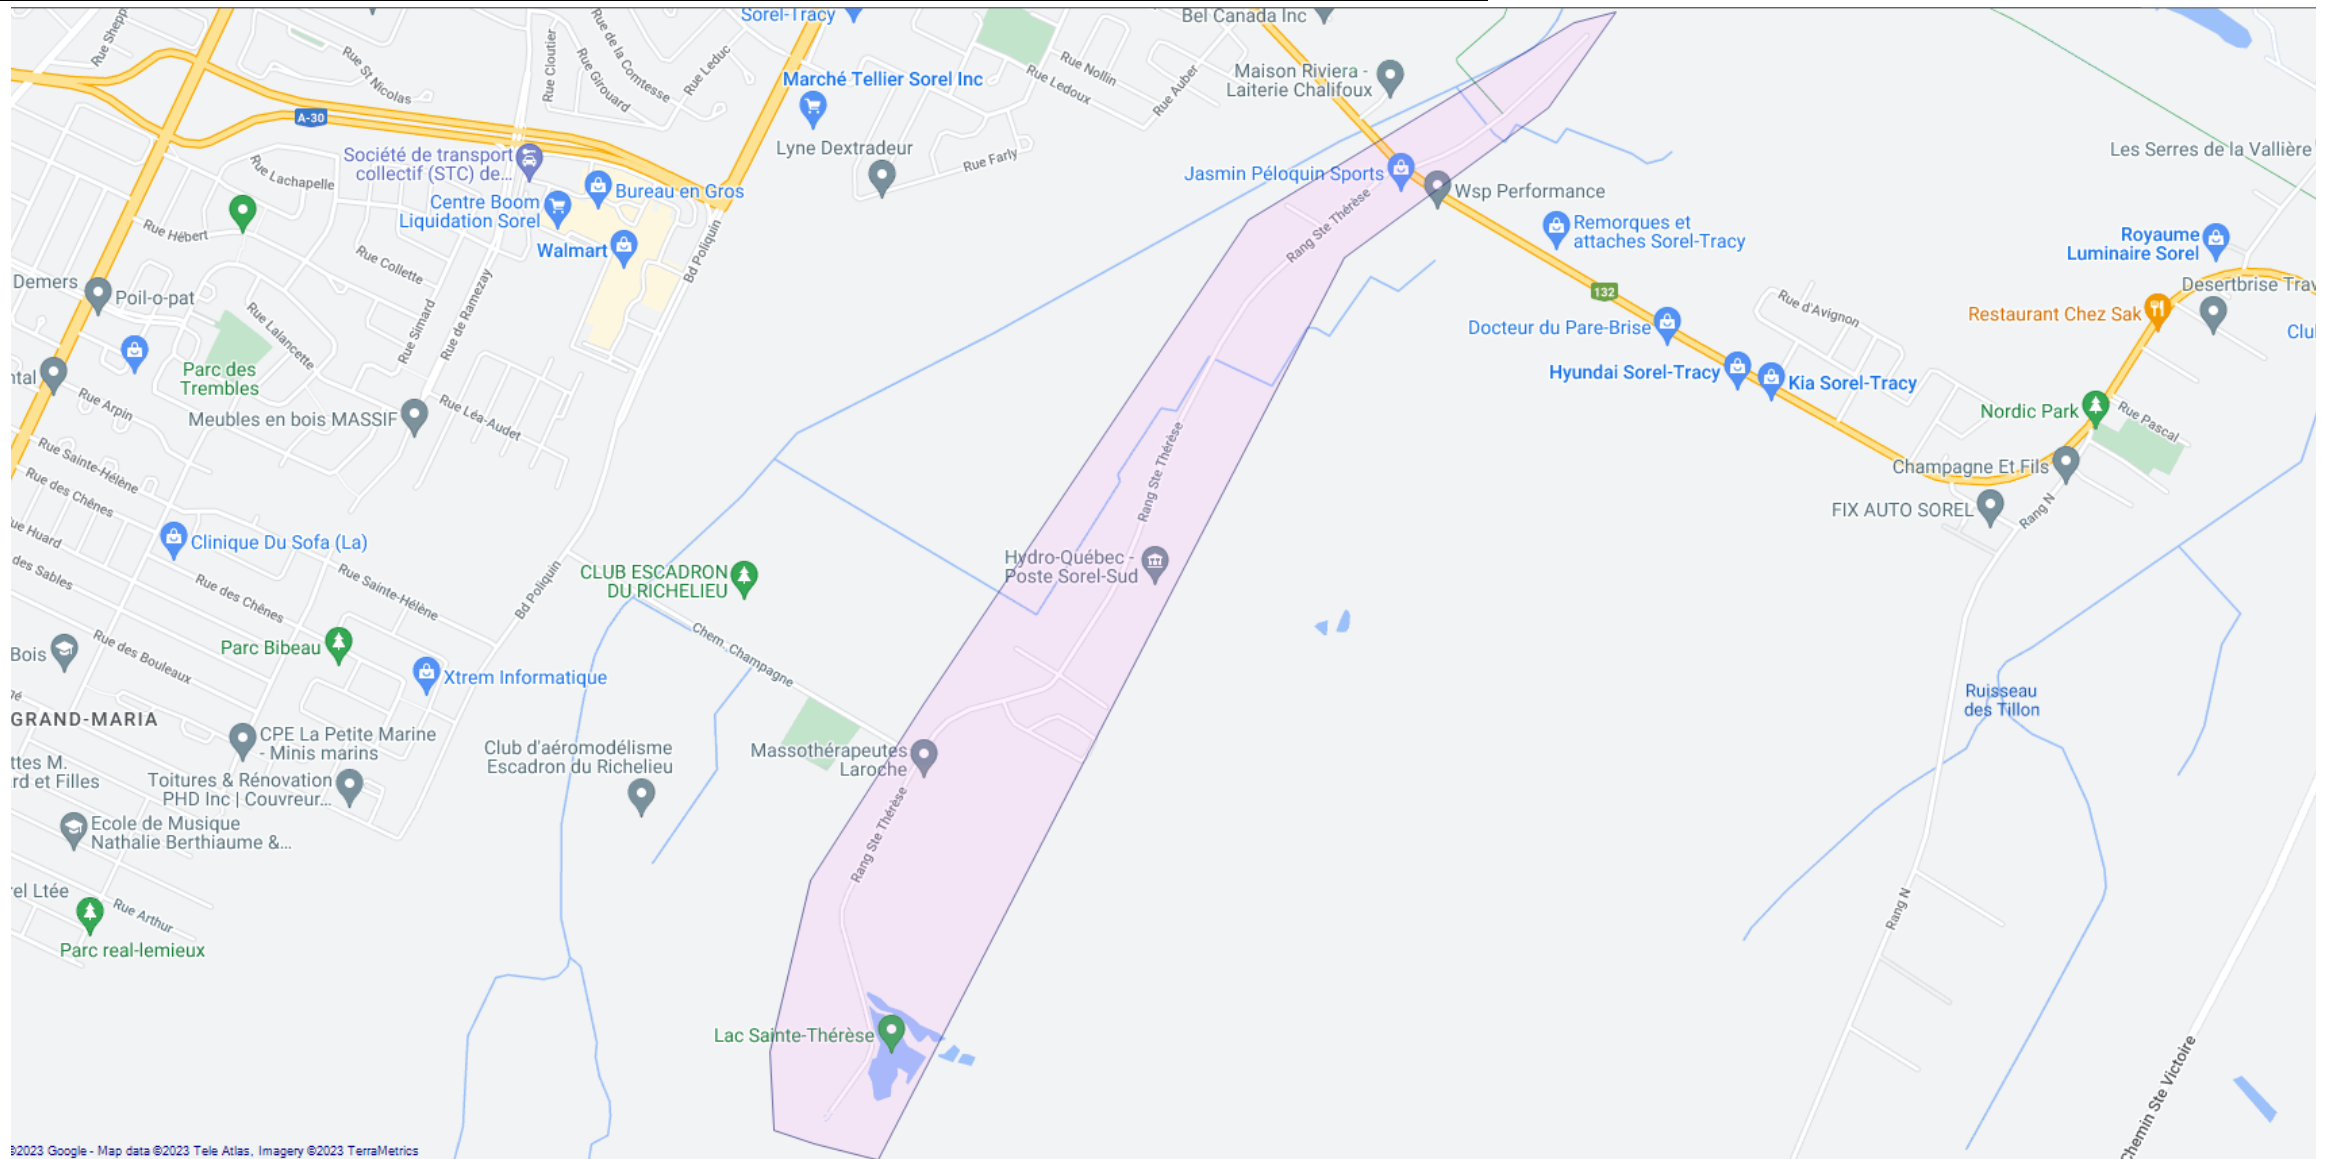

Numéro d'arrêt à la demande	806
Zone	1
Municipalité	Sorel-Tracy (secteur Sorel)
Territoire autorisé	Rang Sainte-Thérèse